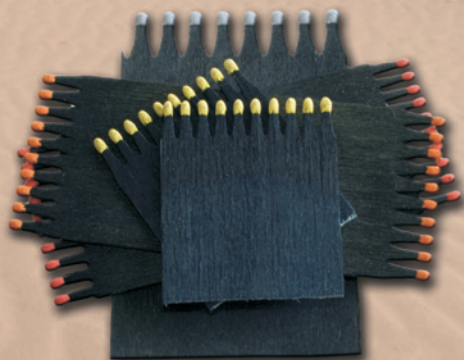

43 mm

50 mm

65 mm

88 mm

100 mm

175 mm

200 mm

Nr 4 30 32 34 8 10 60 57 22 15 28 21 7 6 53 24 18 58 1 Patyki barwione